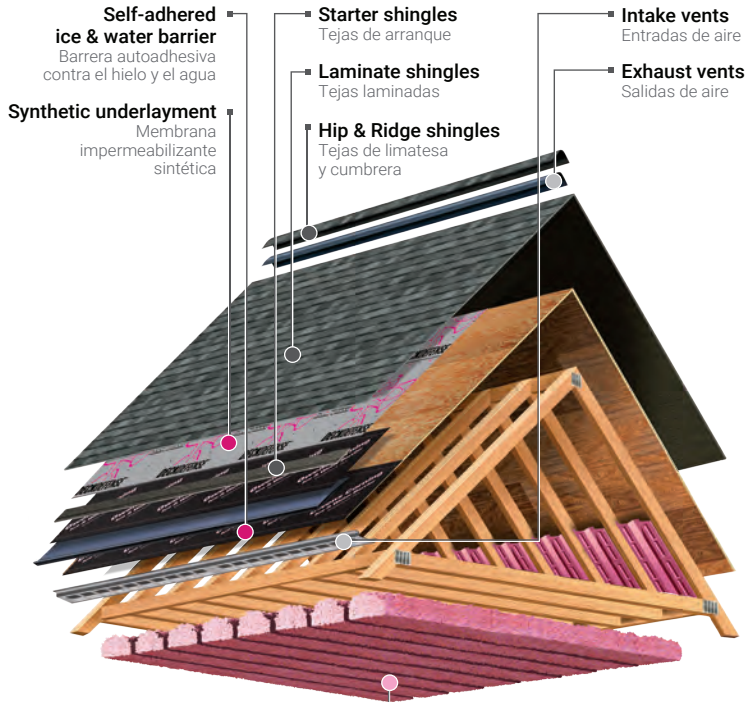

TOTAL PROTECTION SIMPLIFIED™

It takes more than just shingles to protect a home. It takes an integrated system of components and layers designed to perform in three critical areas. The Owens Corning® Total Protection Roofing System® gives you the assurance that all of your Owens Corning® roofing components are working together to help increase the performance of your roof.

PROTECCIÓN TOTAL SIMPLIFICADA™

Se necesita más que simplemente tejas para proteger su vivienda. Se necesita un sistema integral de componentes y capas diseñado para desempeñarse en tres áreas críticas. El Total Protection Roofing System® de Owens Corning® le garantiza que todos los componentes para techo de Owens Corning® funcionen en conjunto para aumentar el desempeño del techo.

- 

SEAL.
HELPS CREATE A WATER-PROOF BARRIER
AYUDA A CREAR UNA BARRERA IMPERMEABLE
- 

DEFEND.
HELPS PROTECT AGAINST NATURE'S ELEMENTS
PROTEGE CONTRA LOS ELEMENTOS CLIMÁTICOS
- 

BREATHE.
FOR BALANCED ATTIC VENTILATION
PARA UNA VENTILACIÓN EQUILIBRADA DEL ÁTICO