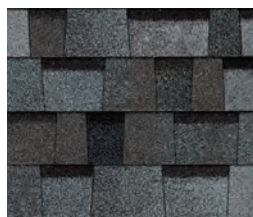

Pacific Wave¹