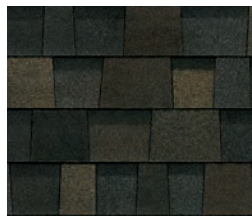

Black Sable^{1,4}